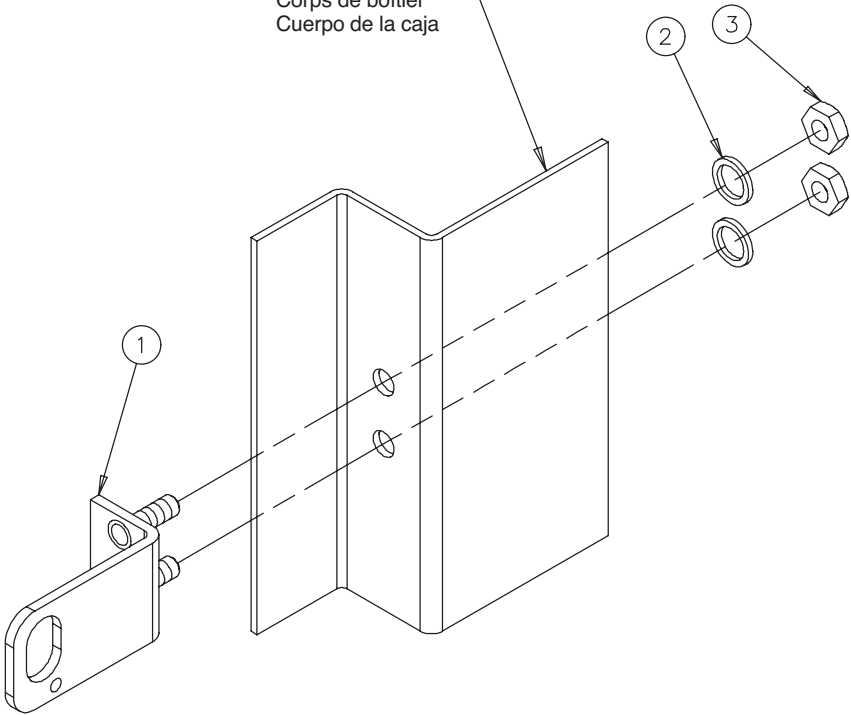

Staple
Agrafe
Grapa

Enclosure Body
Corps de boîtier
Cuerpo de la caja

<p>1</p>  <p>(1x)</p>	<p>2</p>  <p>(2x)</p>	<p>3</p> <p>10-32</p>  <p>32 in-lbs 3.6 Nm</p> <p>(2x)</p>
--	--	---