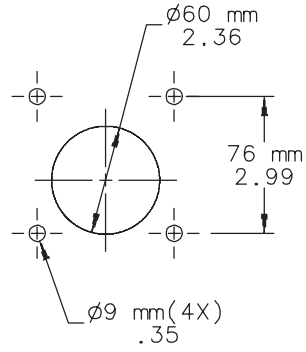

HOFFMAN

CS480

Wall Joint
Wandgelenk
articulation murale
unión para pared

Optional
Optional
Optionnel
Opcional

HOFFMAN