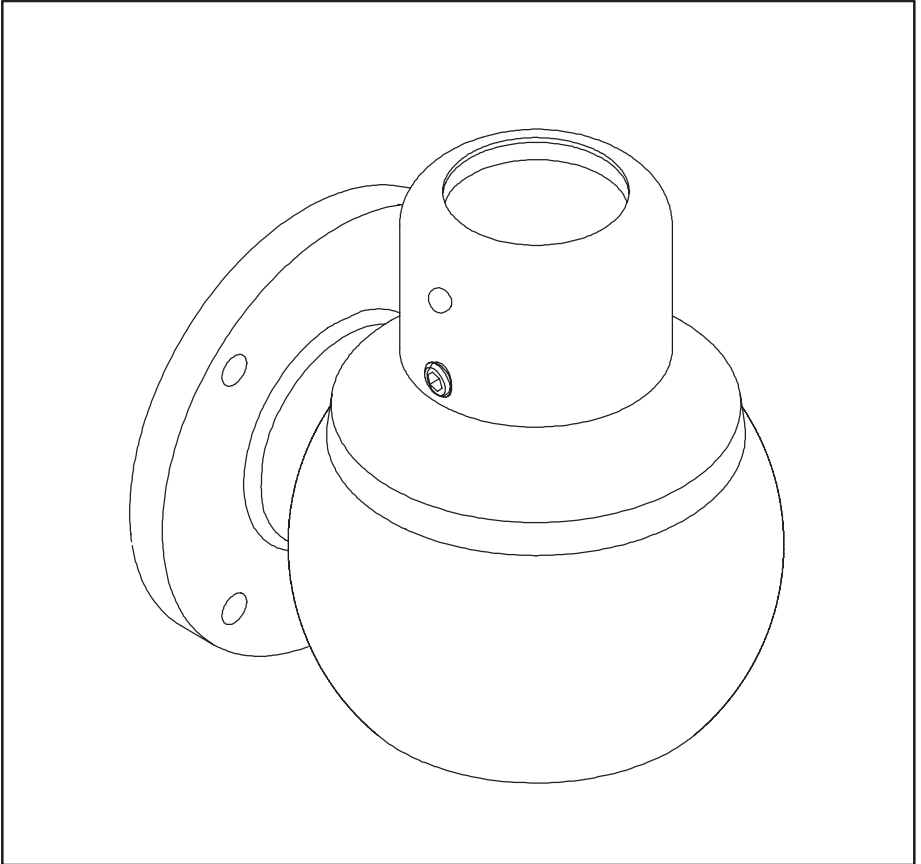

HOFFMAN

CS480

Wall Joint
Wandgelenk
articulation murale
unión para pared

Optional
Optional
Optionnel
Opcional

HOFFMAN