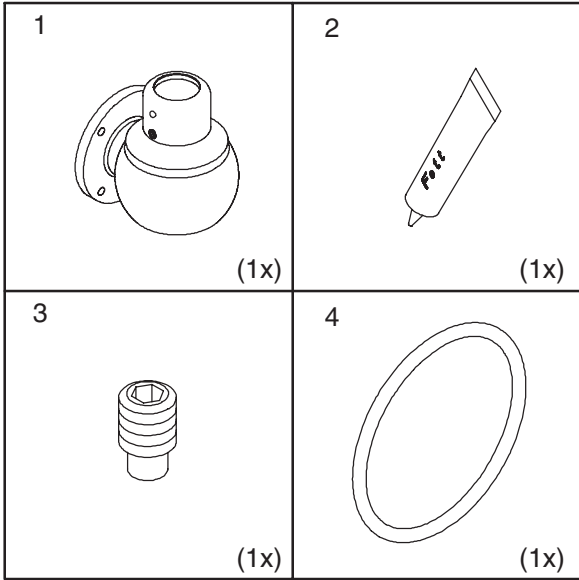

HOFFMAN

CS480

Wall Joint
Wandgelenk
articulation murale
unión para pared

Optional
Optional
Optionnel
Opcional

HOFFMAN