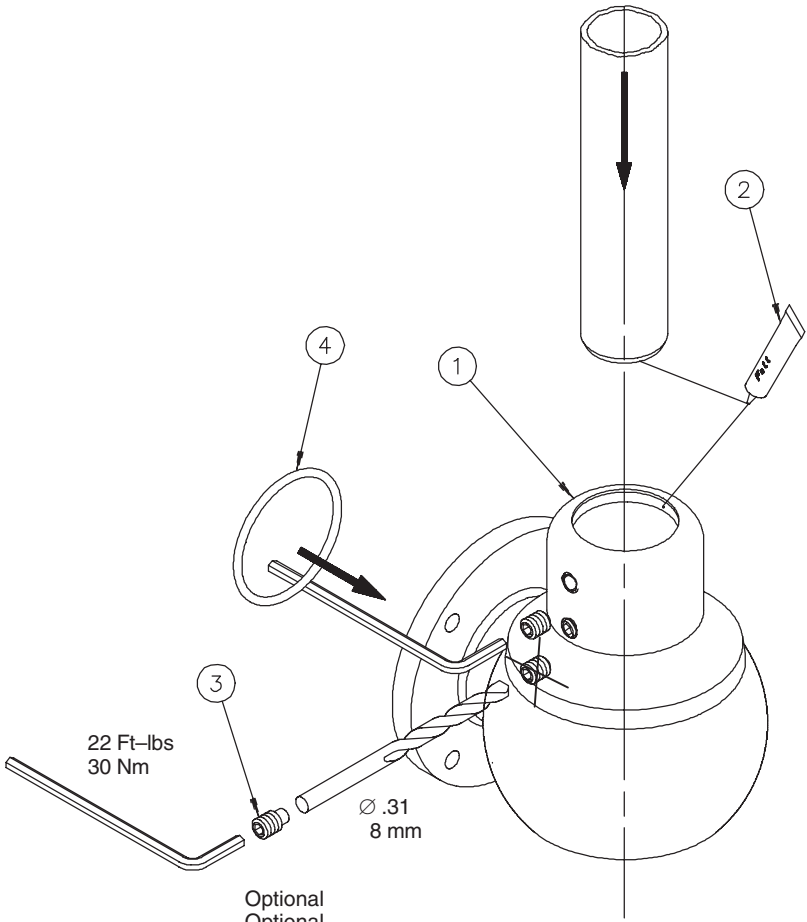

HOFFMAN

CS480

Wall Joint
Wandgelenk
articulation murale
unión para pared

Optional
Optional
Optionnel
Opcional

HOFFMAN