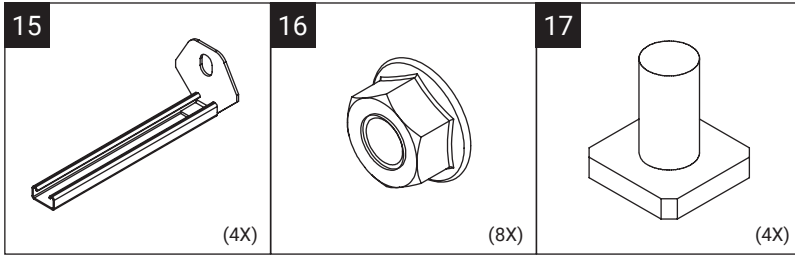

CAMX2

CAMX4

CAMXX2

CAMXX4