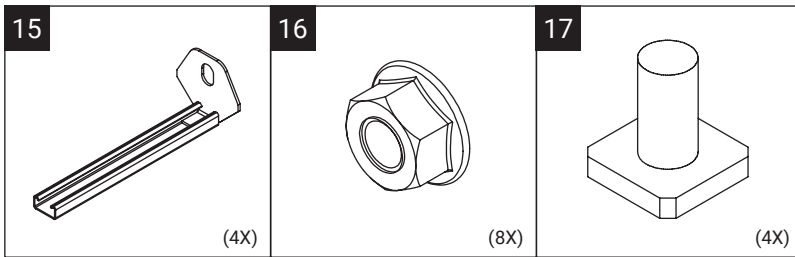

Concept Adjustable Depth Kit

Installation Instructions

CSPBXXX

<p>1</p>  <p>(2X)</p>	<p>2</p>  <p>(2X)</p>	<p>3</p>  <p>(2X)</p>	<p>4</p>  <p>M5 (4X)</p>	<p>5</p>  <p>M5 (4X)</p>
<p>6</p>  <p>(1X)</p>	<p>7</p>  <p>(1X)</p>	<p>8</p>  <p>(1X)</p>	<p>9</p>  <p>M8 (1X)</p>	

CSPBADB

<p>10</p>  <p>(4X)</p>	<p>11</p>  <p>(2X)</p>	<p>12</p>  <p>(2X)</p>	<p>13</p>  <p>M5 (8X)</p>	<p>14</p>  <p>M6 (4X)</p>
--	--	--	---	---

CAMX2

CAMX4

CAMXX2

CAMXX4

Our powerful portfolio of brands:

CADDY ERICO HOFFMAN ILSCO SCHROFF TRACHTE