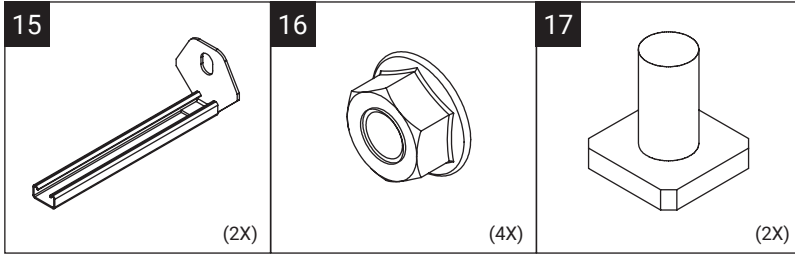

CAMX2

CAMX4

CAMXX2

CAMXX4