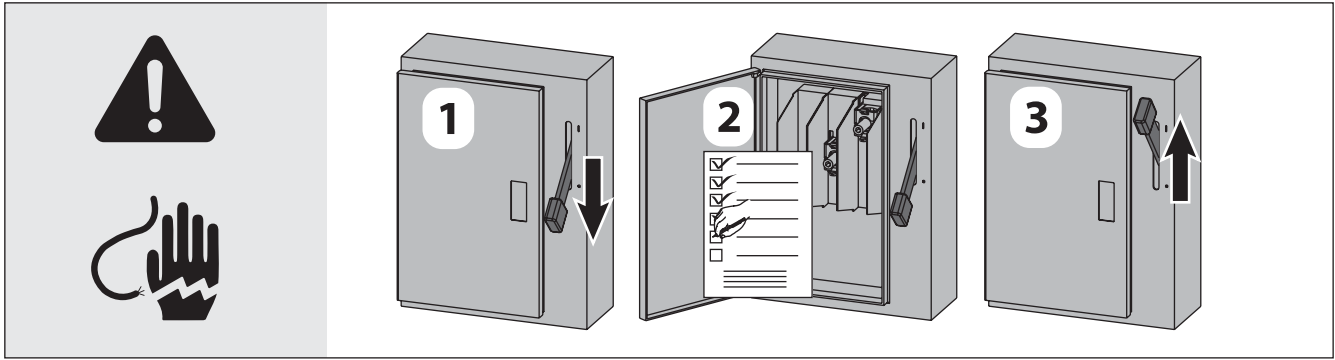

Concept Adjustable Depth Kit

Installation Instructions

CSPBXXX

<p>1</p>  <p>(2X)</p>	<p>2</p>  <p>(2X)</p>	<p>3</p>  <p>(2X)</p>	<p>4</p>  <p>M5 (4X)</p>	<p>5</p>  <p>M5 (4X)</p>
<p>6</p>  <p>(1X)</p>	<p>7</p>  <p>(1X)</p>	<p>8</p>  <p>(1X)</p>	<p>9</p>  <p>M8 (1X)</p>	