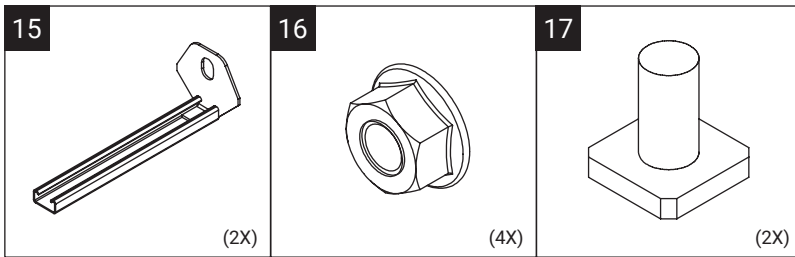

Concept Adjustable Depth Kit

Installation Instructions

CSPBXXX

<p>1</p>  <p>(2X)</p>	<p>2</p>  <p>(2X)</p>	<p>3</p>  <p>(2X)</p>	<p>4</p>  <p>M5 (4X)</p>	<p>5</p>  <p>M5 (4X)</p>
<p>6</p>  <p>(1X)</p>	<p>7</p>  <p>(1X)</p>	<p>8</p>  <p>(1X)</p>	<p>9</p>  <p>M8 (1X)</p>	

CSPBADB

<p>10</p>  <p>(4X)</p>	<p>11</p>  <p>(2X)</p>	<p>12</p>  <p>(2X)</p>	<p>13</p>  <p>M5 (8X)</p>	<p>14</p>  <p>M6 (4X)</p>
--	--	--	---	---

CAMX2

CAMX4

CAMXX2

CAMXX4

Our powerful portfolio of brands:

CADDY ERICO HOFFMAN ILSCO SCHROFF TRACHTE