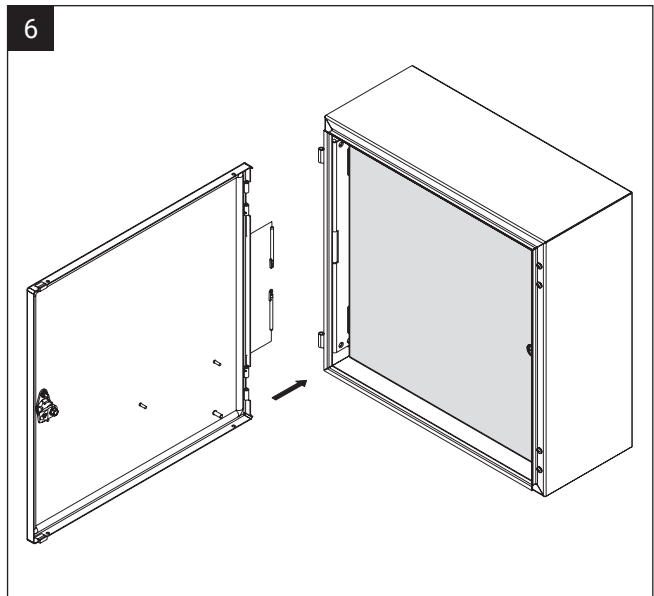

Concept Adjustable Depth Kit

Installation Instructions

CSPBXXX

<p>1</p>  <p>(2X)</p>	<p>2</p>  <p>(2X)</p>	<p>3</p>  <p>(2X)</p>	<p>4</p>  <p>M5 (4X)</p>	<p>5</p>  <p>M5 (4X)</p>
<p>6</p>  <p>(1X)</p>	<p>7</p>  <p>(1X)</p>	<p>8</p>  <p>(1X)</p>	<p>9</p>  <p>M8 (1X)</p>	

CSPBADB

<p>10</p>  <p>(4X)</p>	<p>11</p>  <p>(2X)</p>	<p>12</p>  <p>(2X)</p>	<p>13</p>  <p>M5 (8X)</p>	<p>14</p>  <p>M6 (4X)</p>
--	--	--	---	---

CAMX2

CAMX4

CAMXX2

CAMXX4

Our powerful portfolio of brands:

CADDY ERICO HOFFMAN ILSCO SCHROFF TRACHTE