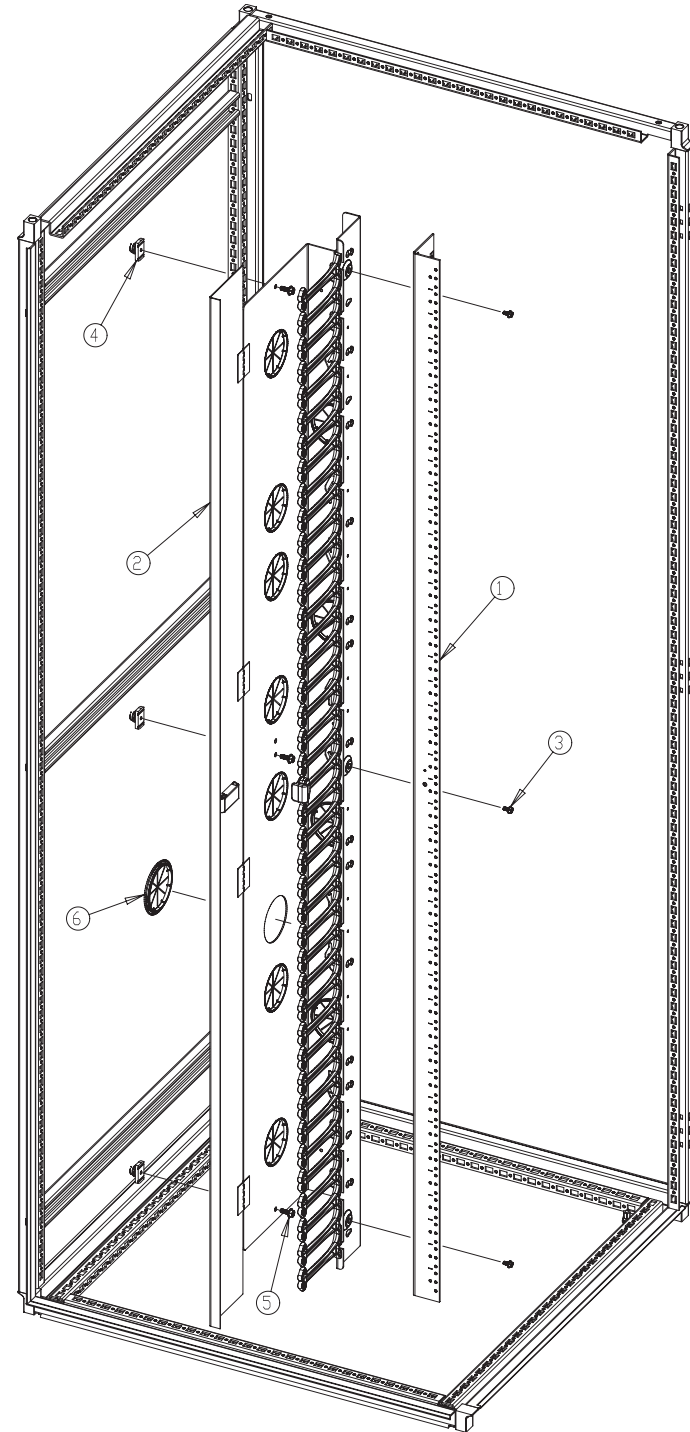

PROLINE®
Vertical Cable Manager
Gestionnaire Vertical De Câble
Encargado Vertical del Cable

<p>1</p> <p>Order Separately Ordre Séparément Orden Por separado</p>	<p>2</p>	<p>3 M5x10</p> <p>100 mm only 100 mm seulement 100 mm sólo (3x)</p>	<p>3 M6</p> <p>50 mm only 50 mm seulement 50 mm sólo (3x)</p>
		<p>4 M6x16</p> <p>(3x)</p>	<p>5</p> <p>(3x)</p>
		<p>6</p> <p>(4x) (6x) (8x) (12x)</p>	<p>7</p> <p>(10x)</p>