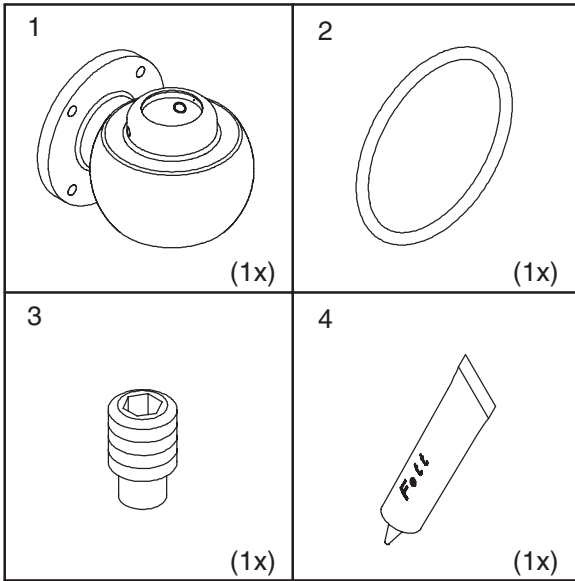

**HOFFMAN**

**CS480**

Wall Bracket  
Wandkonsole  
Bride murale sortie verticale  
Corchete de pared

**HOFFMAN**