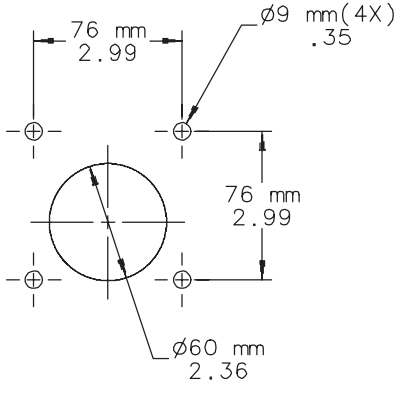

**HOFFMAN**

**CS480**

Wall Bracket  
Wandkonsole  
Bride murale sortie verticale  
Corchete de pared

**HOFFMAN**