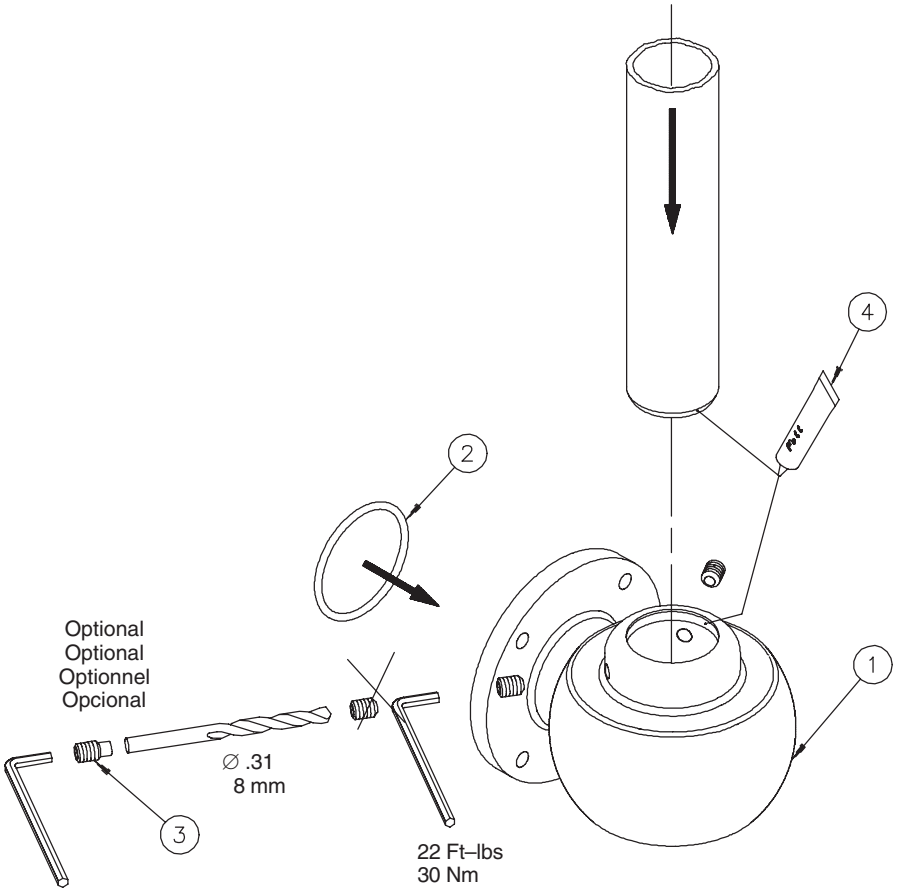

**HOFFMAN**

**CS480**

Wall Bracket  
Wandkonsole  
Bride murale sortie verticale  
Corchete de pared

**HOFFMAN**